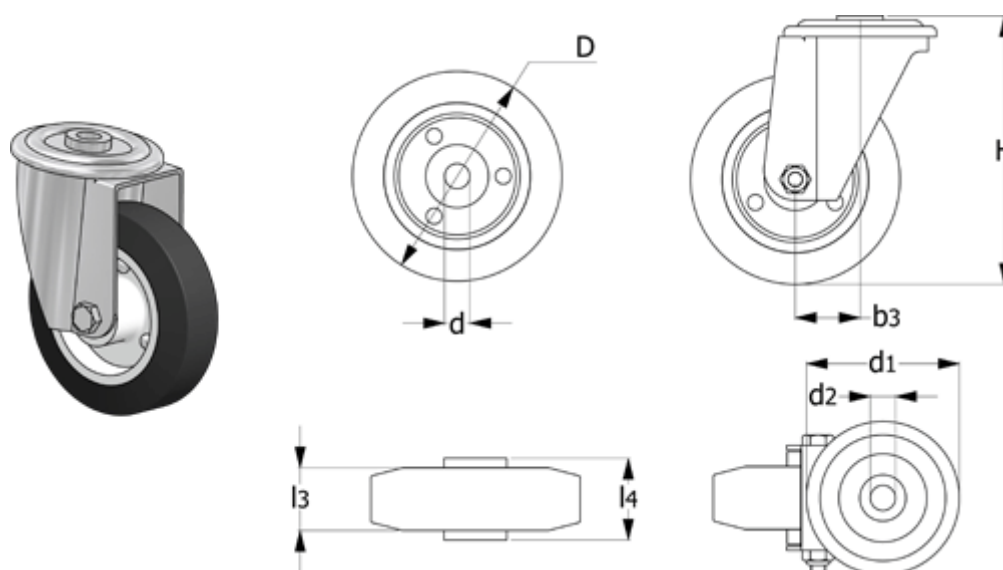

Varenummer: 2314450211  
Beskrivelse: E+G gummi hjul 450211  
RE.E3-125-FBL-N Drejeligt konsol u/bremse

## Mål

b3 = 37  
d = 15  
D = 125  
d1 = 73  
d2 = 12  
Dynamisk belastning (N) = 1300  
g = 1090  
H = 156

Kode = 450211  
l3 = 37.5  
l4 = 44  
Rullemodstand (N) = 850  
Type = RE.E3-125-FBL